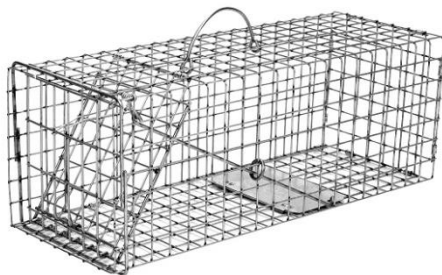

IRON CAT[®]

SDA CORP S.A.C
RUC: 20563152177

DISPOSITIVO DE CONTROL DE ROEDORES – ESTACION DE CAPTURA

TRAMPA TOMAHAWK[®]

OBJETIVO:

- Accesorio para ser usado en el control de roedores en Salud Pública, Saneamiento Ambiental e Industria en general.

MATERIAL:

- Malla galvanizada.

VENTAJAS:

- Para ser utilizado en interiores y exteriores.
- Indicado para realizar muestreos en las instalaciones a tratar, determinando la especie de roedores y por ende determinar el tipo de control a utilizar.
- Permite reconocer las zonas de mayor actividad de roedores.
- Fácil uso, eliminación y evacuación de los roedores capturados.

Dimensiones:

- Altura : 13.00 cm
- Largo : 41.00 cm
- Ancho : 13.00 cm

CARACTERÍSTICAS

- Compuerta que se activa al menor contacto de la bandeja ubicada al interior.
- Permite la captura de roedores, manteniéndolos encerrados hasta su muerte o hasta su evacuación.
- Se puede instalar todo tipo de cebos (granos, frutos, etc.) para atraer a los roedores.
- Sólo para el control de ratas de desagüe (*rattus norvegicus*) y ratas de techo (*Rattus Rattus*).